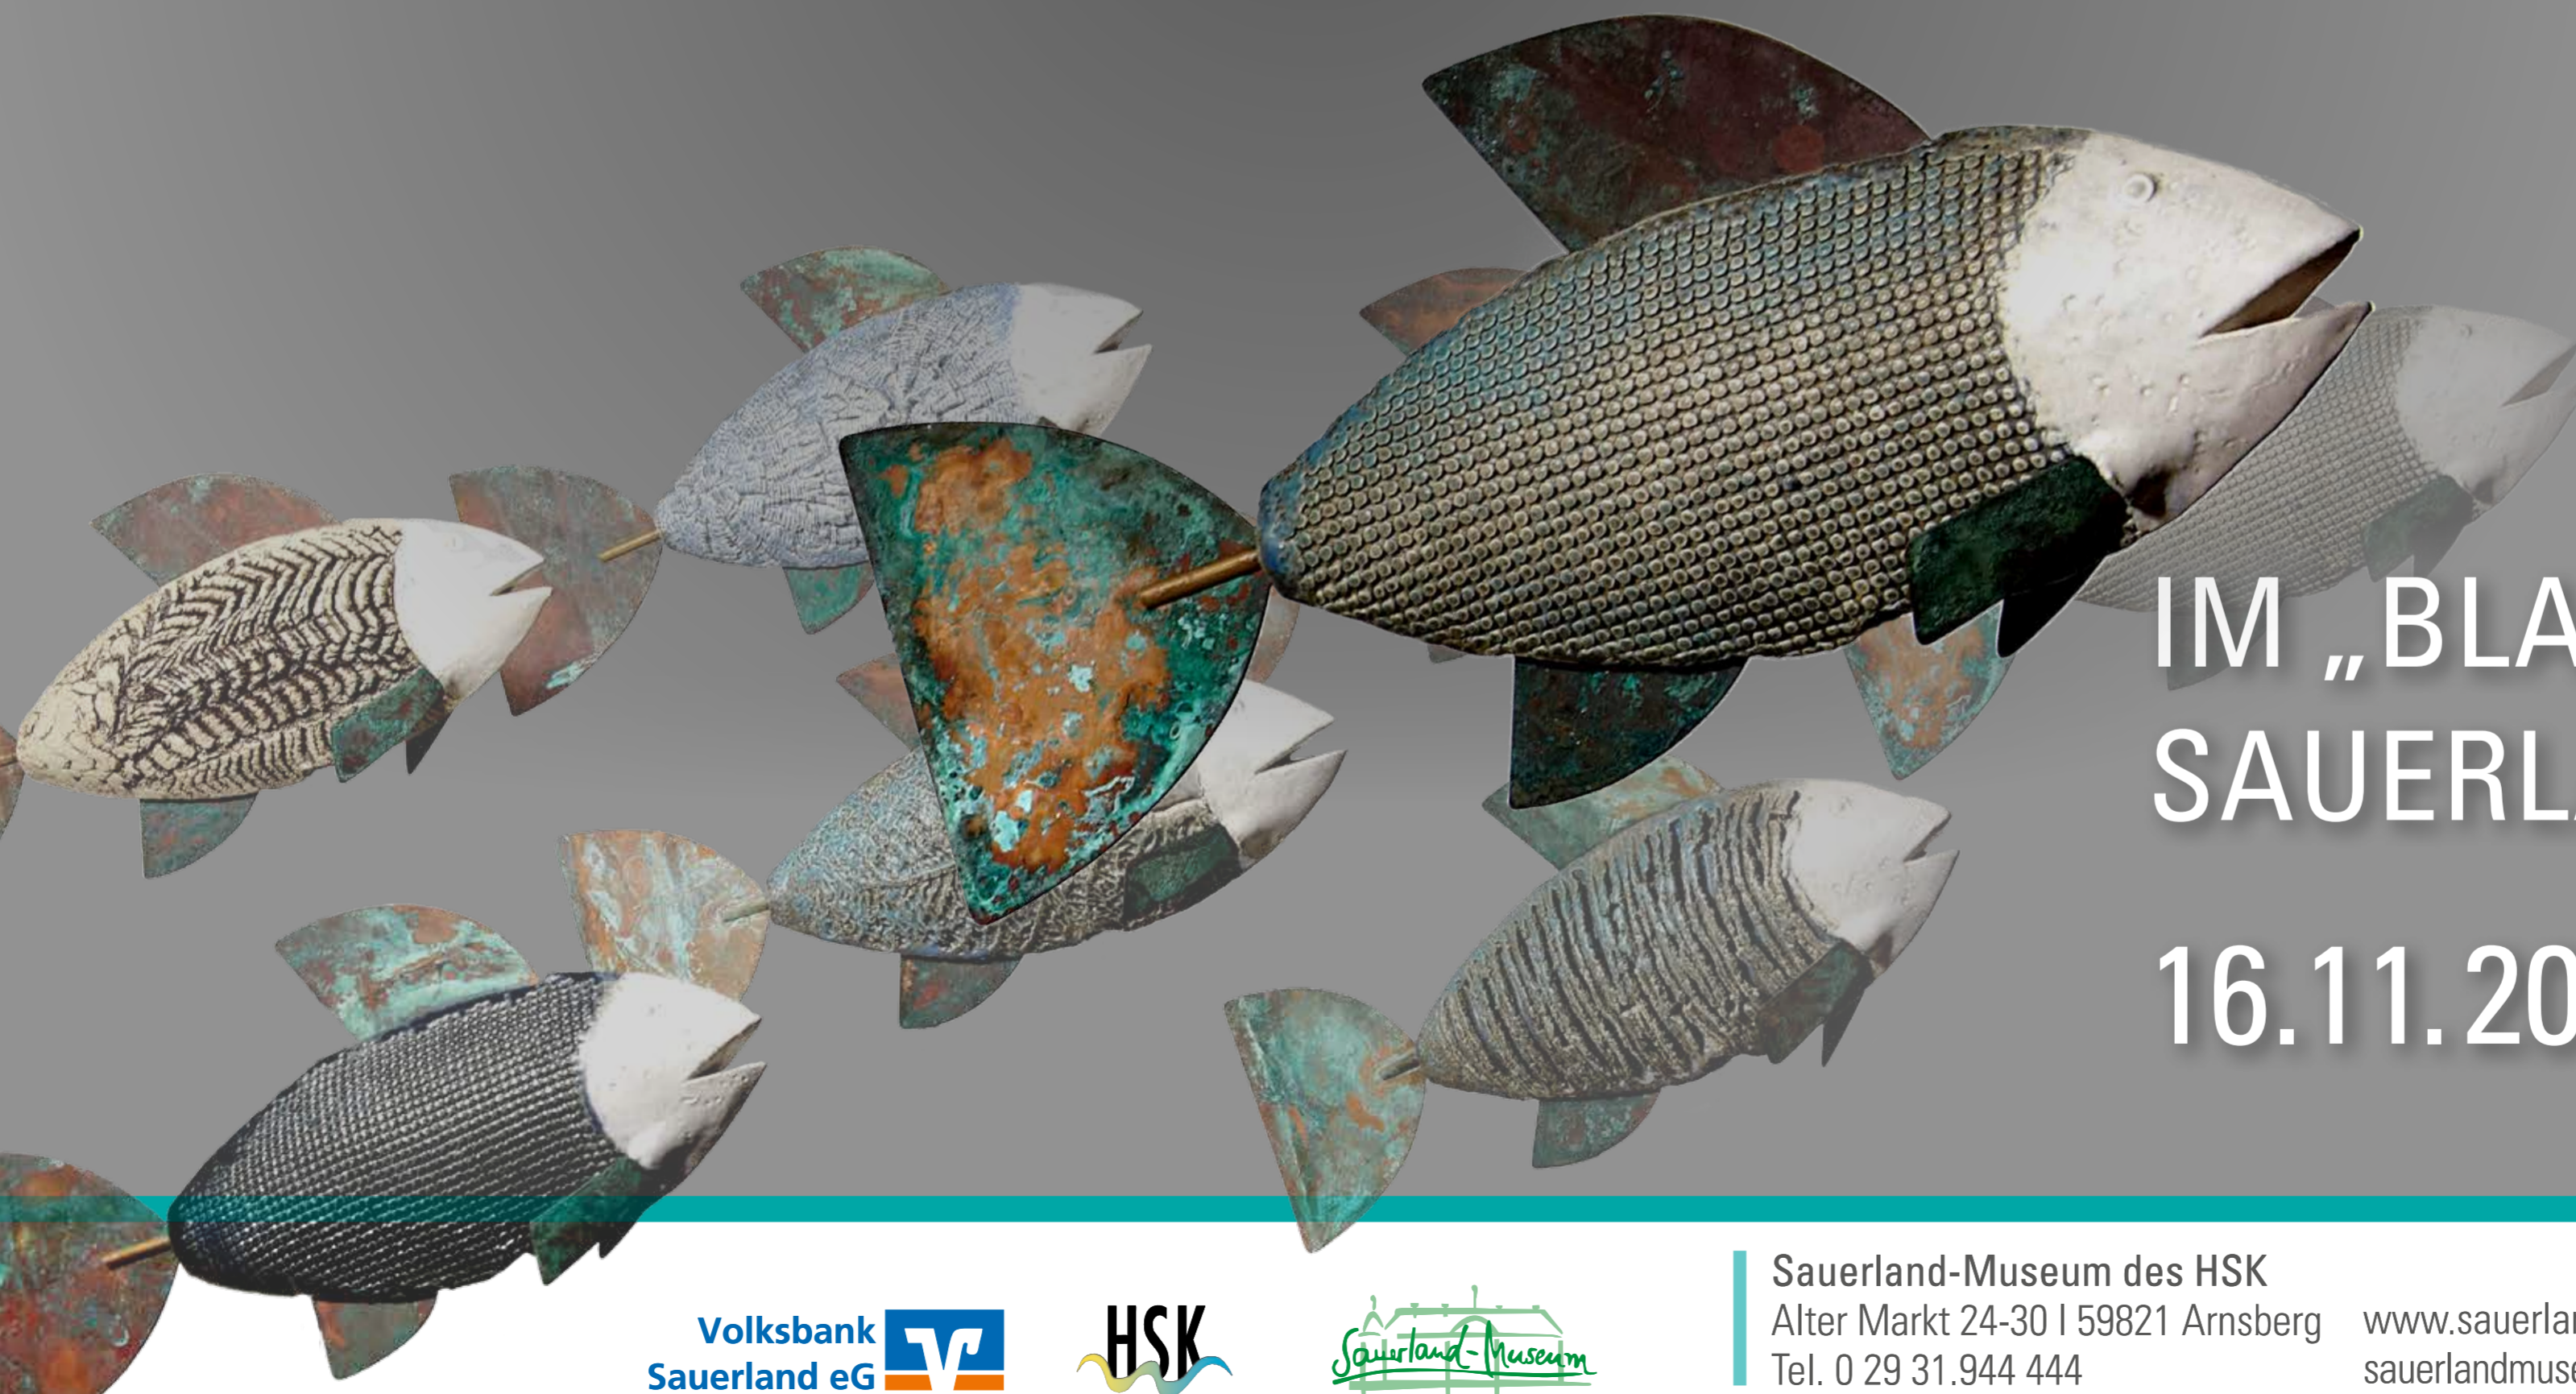

DIETER BLEFGEN

KERAMIK, MALEREI

JULIA BLEFGEN

KERAMIK

AUSSTELLUNG
IM „BLAUEN SAAL“ DES
SAUERLAND-MUSEUMS
16.11.2014 – 04.01.2015